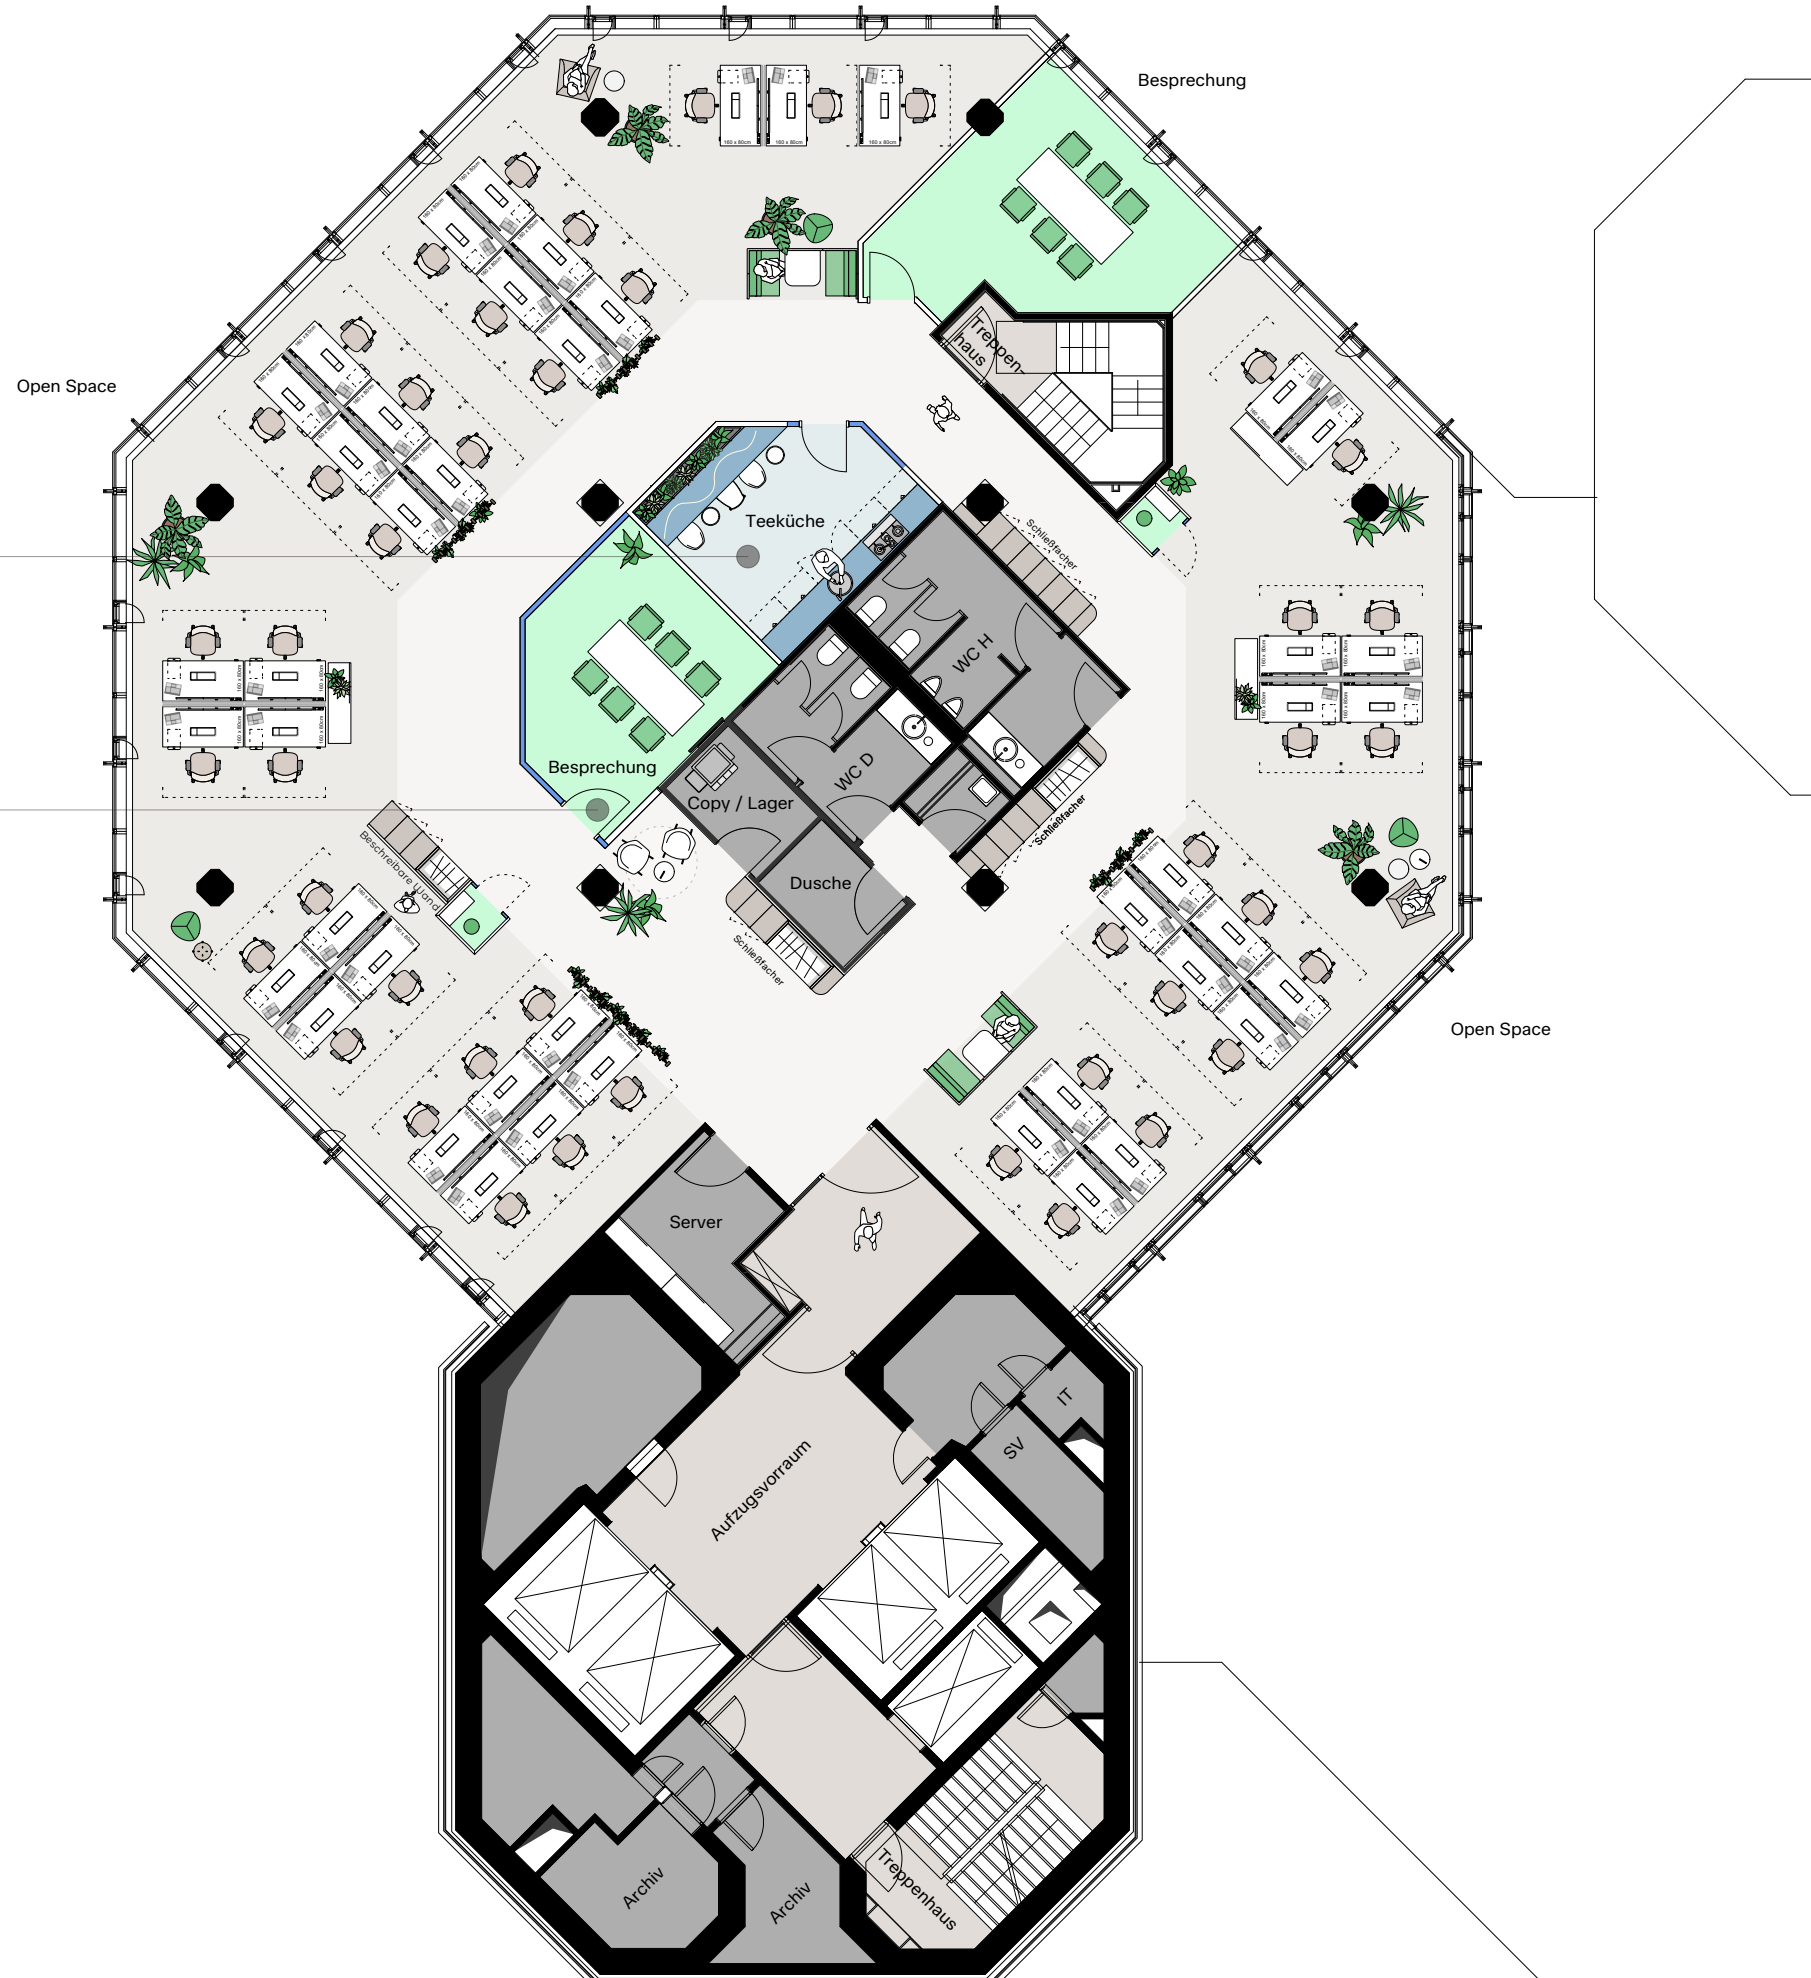

Anzahl Arbeitsplätze	
Open Space	20 AP
Einzelbüro	03 AP
Doppelbüro	02 AP
	25 AP
Besprechung	02 Stk.

- OPEN SPACE
- BÜRO
- BESPRECHUNG
- TEEKÜCHE
- NEBENFLÄCHEN

19

OBERGESCHOSS

MASSTAB 1:150 (A3)

ERSTELLT AM 22.05.2026

Neue Mainzer Straße

AB|G

GARDEN TOWER

Anzahl Arbeitsplätze

Einzelbüro	06 AP
Doppelbüro	14 AP
3er Büro	03 AP
	23 AP

Besprechung	02 Stk.
-------------	---------

- OPEN SPACE
- BÜRO
- BESPRECHUNG
- TEEKÜCHE
- NEBENFLÄCHEN

20

OBERGESCHOSS

MASSTAB 1:150 (A3)

ERSTELLT AM 22.05.2026

Anzahl Arbeitsplätze	
Open Space	45 AP
Besprechung	02 Stk.

- OPEN SPACE
- BÜRO
- BESPRECHUNG
- TEEKÜCHE
- NEBENFLÄCHEN

20

OBERGESCHOSS

MASSTAB 1:150 (A3)

ERSTELLT AM 22.05.2026