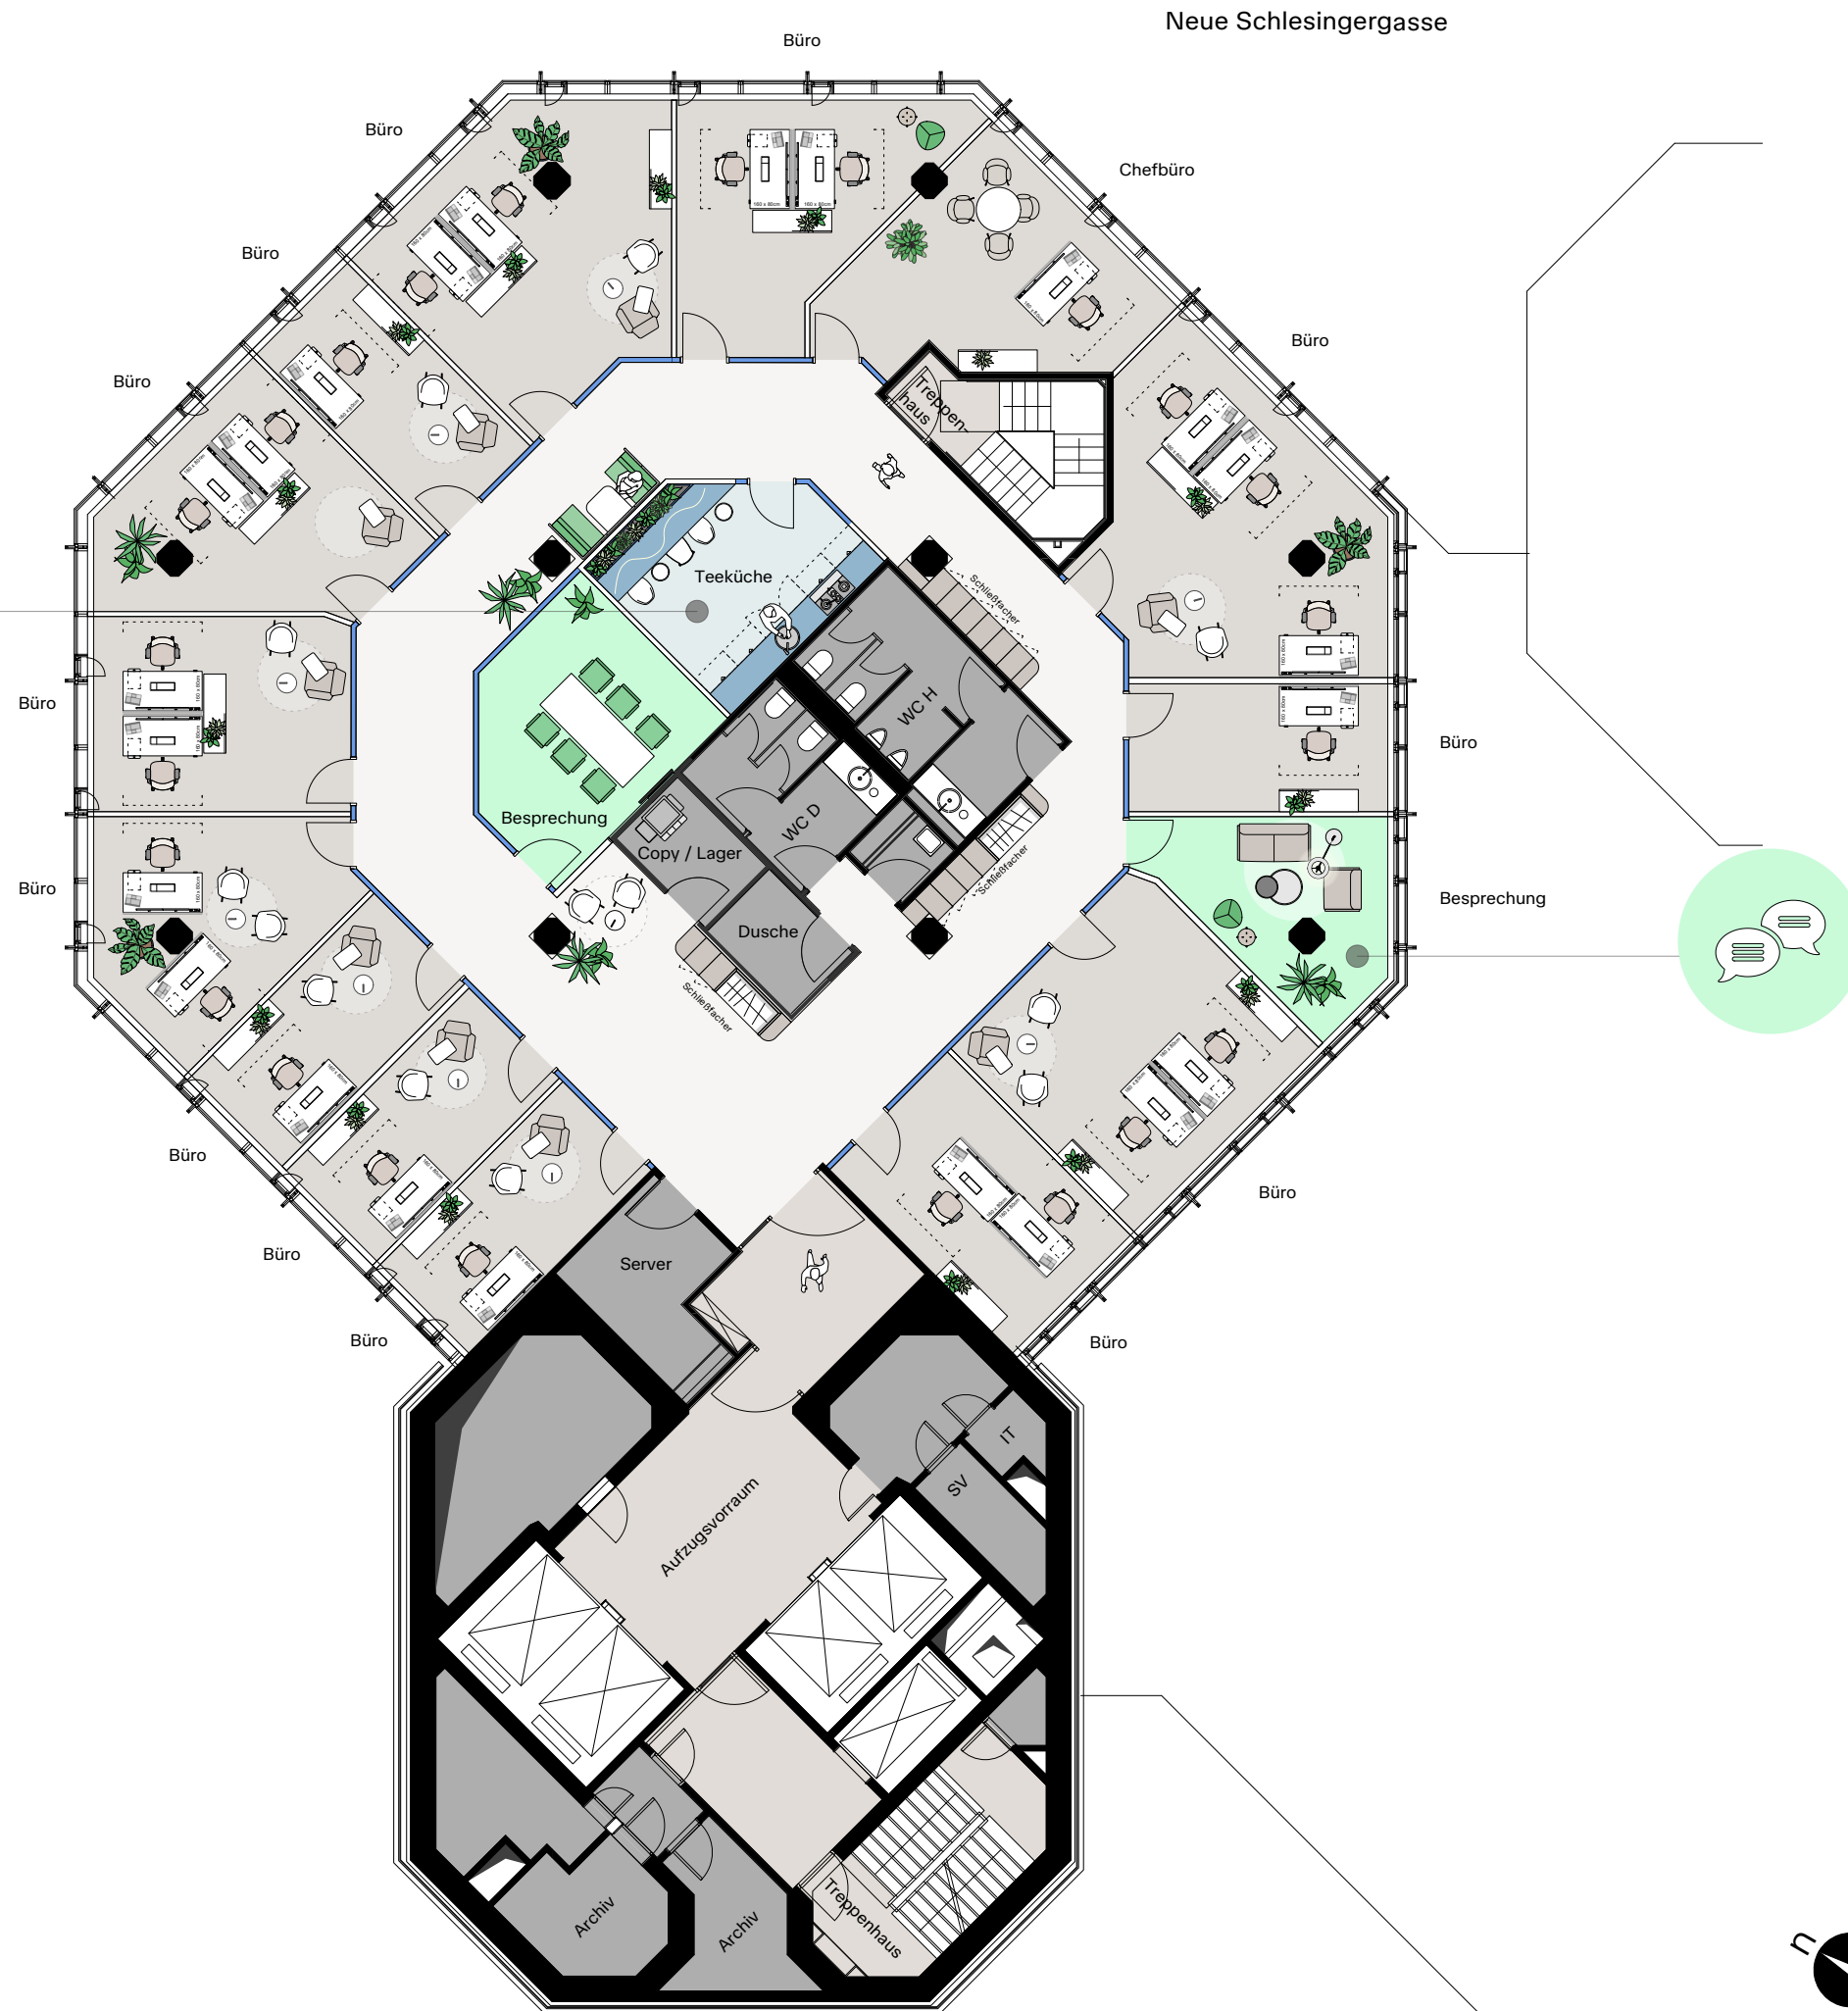

Anzahl Arbeitsplätze	
Open Space	20 AP
Einzelbüro	03 AP
Doppelbüro	02 AP
	25 AP
Besprechung	02 Stk.

- OPEN SPACE
- BÜRO
- BESPRECHUNG
- TEEKÜCHE
- NEBENFLÄCHEN

19

OBERGESCHOSS

MASSTAB 1:150 (A3)

ERSTELLT AM 22.05.2026

Neue Mainzer Straße

AB|G

GARDEN TOWER

Anzahl Arbeitsplätze

Einzelbüro	06 AP
Doppelbüro	14 AP
3er Büro	03 AP
	23 AP

Besprechung	02 Stk.
-------------	---------

- OPEN SPACE
- BÜRO
- BESPRECHUNG
- TEEKÜCHE
- NEBENFLÄCHEN

20

OBERGESCHOSS

MASSTAB 1:150 (A3)

ERSTELLT AM 22.05.2026

Anzahl Arbeitsplätze	
Open Space	45 AP
Besprechung	02 Stk.

- OPEN SPACE
- BÜRO
- BESPRECHUNG
- TEEKÜCHE
- NEBENFLÄCHEN

20

OBERGESCHOSS